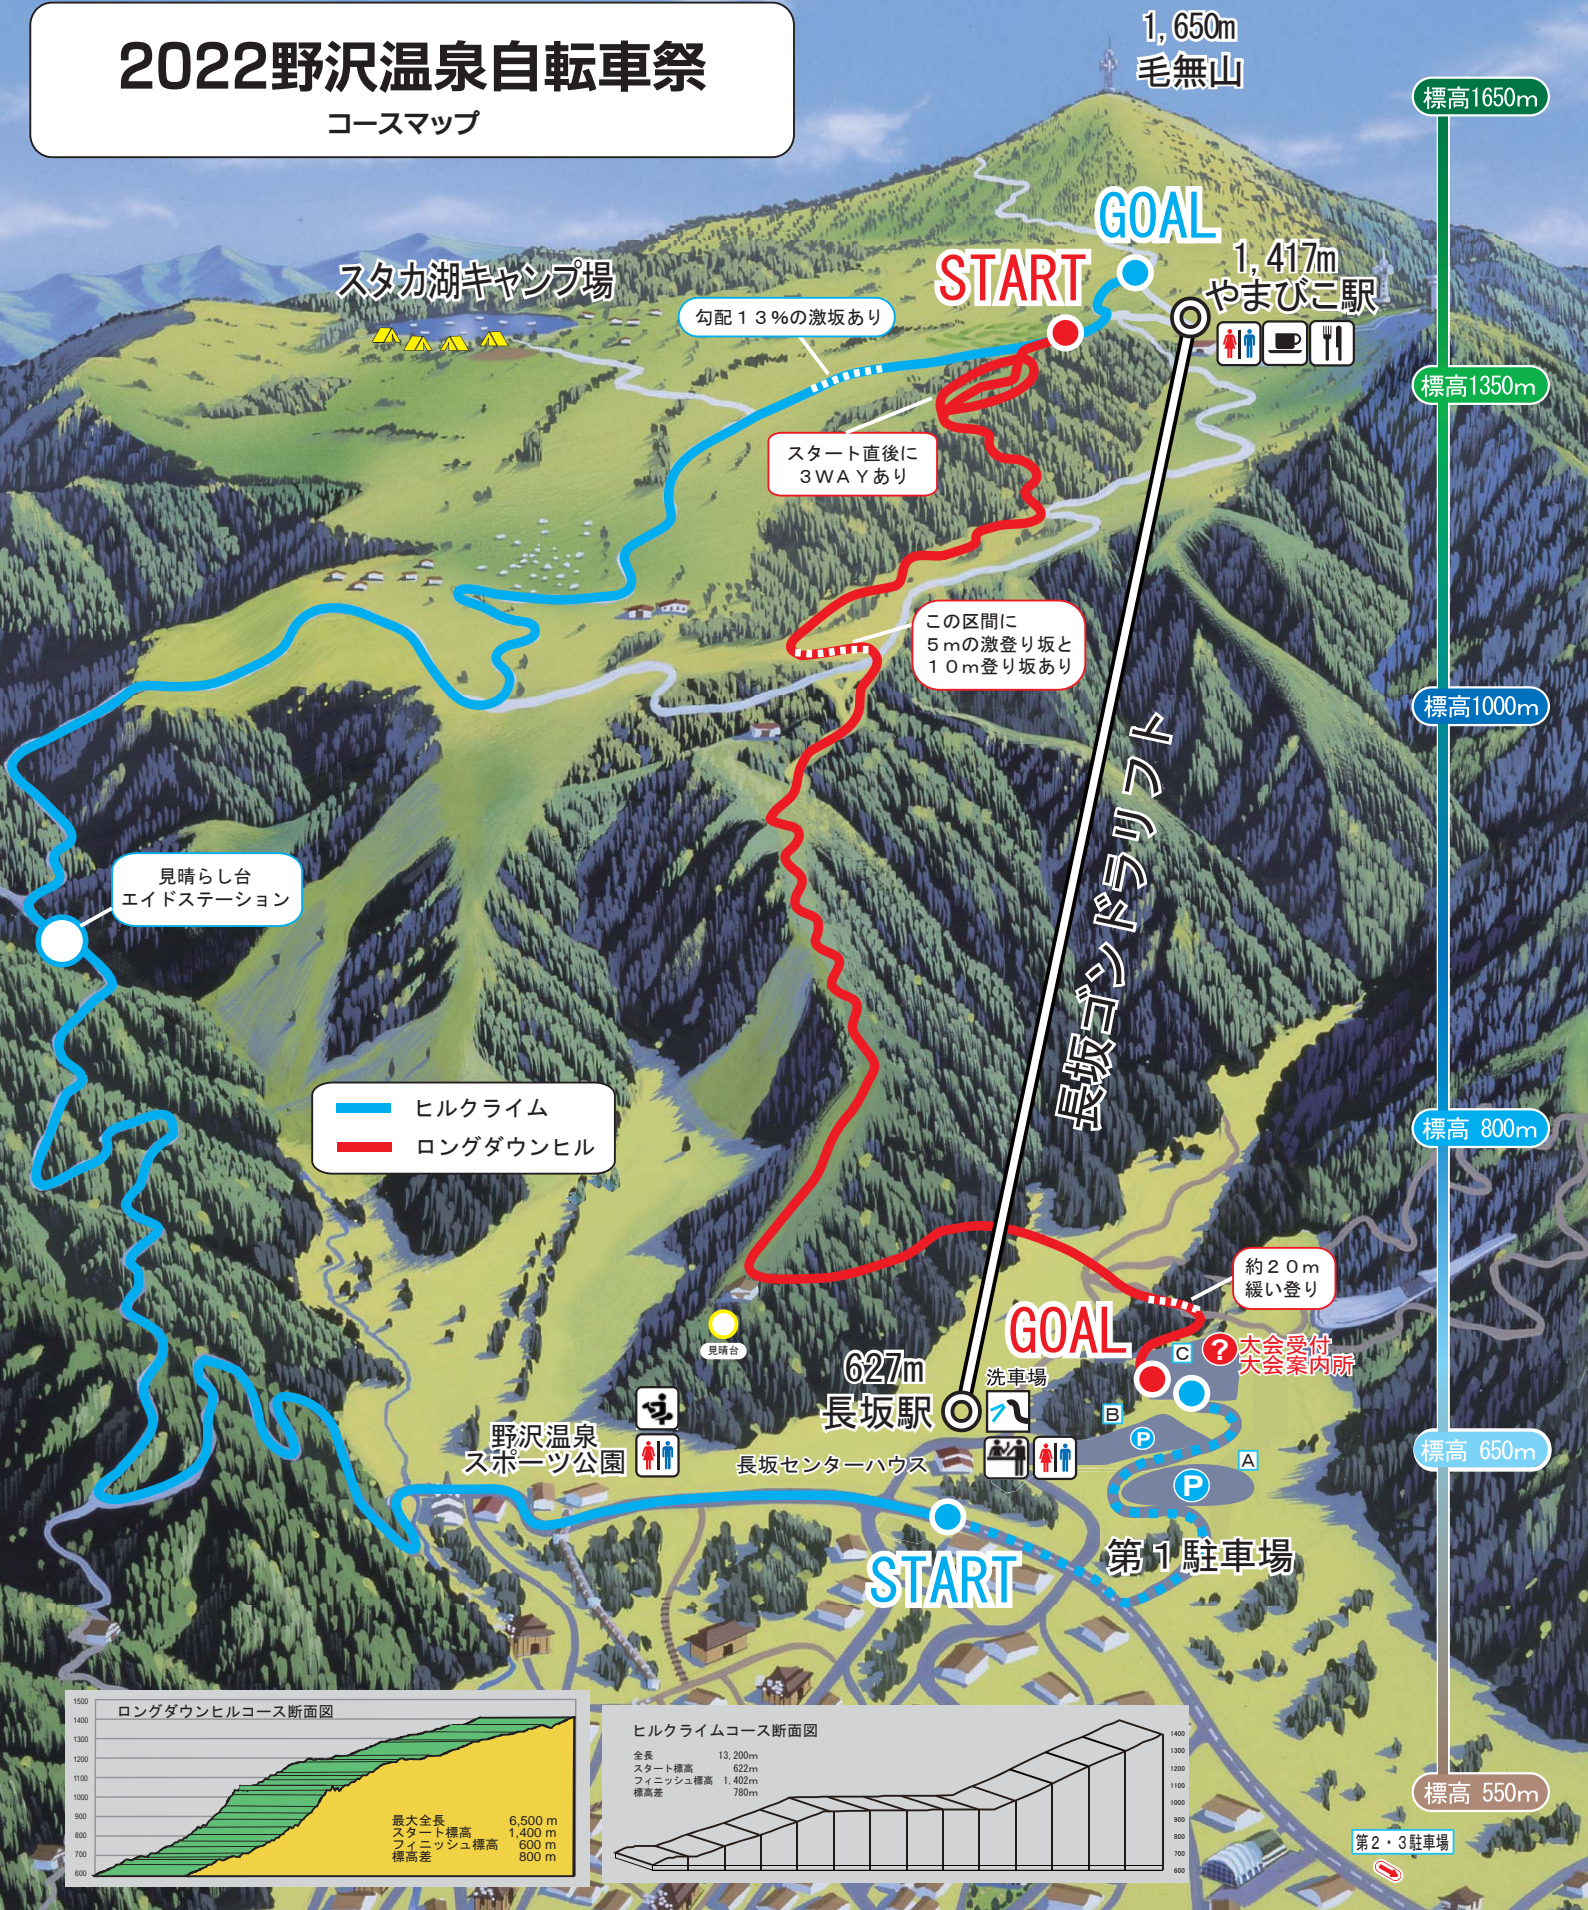

2022野沢温泉自転車祭

コースマップ

見晴らし台
エイドステーション

— ヒルクライム
— ロングダウンヒル